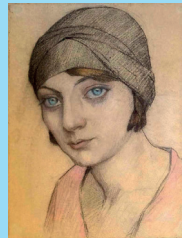

HATIRLATMALAR

PT	SA	ÇA	PE	CU	CT	PZ
			1	2	5	4
5	6	7	8	9	10	11
12	15	14	15	16	17	18
19	20	21	22	25	24	25
26	27	28	29	30	31	

CUMA 16

CUMARTESİ 17

PAZAR 18

YAPILACAKLAR

NAMIK İSMAIL

Portre
Kağıt Üzerine Kurşunkalem
ve Pastel
56x28 cm