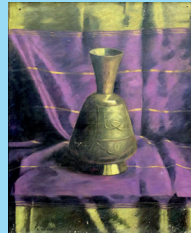

YAPILACAKLAR

AYETULLAH
SÜMER

Mor Zemin Üzerinde Vazo,
Tuval Üzerine Yağlı Boya,
91.5x75 cm

26 OCAK
PAZARTESİ

27 SALI

28 ÇARŞAMBA

HATIRLATMALAR

PT	SA	ÇA	PE	CU	CT	PZ
			1	2	5	4
5	6	7	8	9	10	11
12	15	14	15	16	17	18
19	20	21	22	25	24	25
26	27	28	29	30	31	