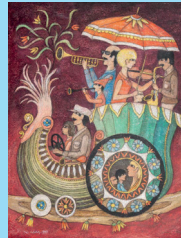

CUMA 10

CUMARTESİ 11

PAZAR 12

YAPILACAKLAR

NURİ ABAÇ

Nostaljik Araba,
1997,

Tuval Üzerine Yağlı Boya,
50x40 cm

13 NİSAN
PAZARTESİ

14 SALI

15 ÇARŞAMBA

HATIRLATMALAR

PT	SA	ÇA	PE	CU	CT	PZ
			1	2	5	4
5	6	7	8	9	10	11
12	15	14	15	16	17	18
19	20	21	22	25	24	25
26	27	28	29	30	31