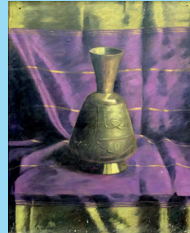

CUMA 3

CUMARTESİ 4

PAZAR 5

YAPILACAKLAR

AYETULLAH
SÜMER

Mor Zemin Üzerinde Vazo,
Tuval Üzerine Yağlı Boya,
91.5x75 cm

6 NİSAN
PAZARTESİ

7 SALI

8 ÇARŞAMBA

HATIRLATMALAR

_____

_____

_____

_____

_____

PT	SA	ÇA	PE	CU	CT	PZ
			1	2	5	4
5	6	7	8	9	10	11
12	15	14	15	16	17	18
19	20	21	22	25	24	25
26	27	28	29	30	31