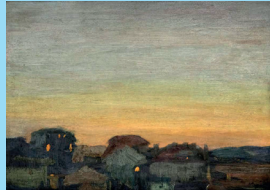

CUMA 13

CUMARTESİ 14

PAZAR 15

YAPILACAKLAR

NURETTİN
ERGÜVEN

Üsküdar'da Sabah,
Duralit Üzerine Yağlı Boya,
56,5x74 cm

16 MART
PAZARTESİ

17 SALI

18 ÇARŞAMBA

HATIRLATMALAR

PT	SA	ÇA	PE	CU	CT	PZ
			1	2	5	4
5	6	7	8	9	10	11
12	15	14	15	16	17	18
19	20	21	22	25	24	25
26	27	28	29	30	31